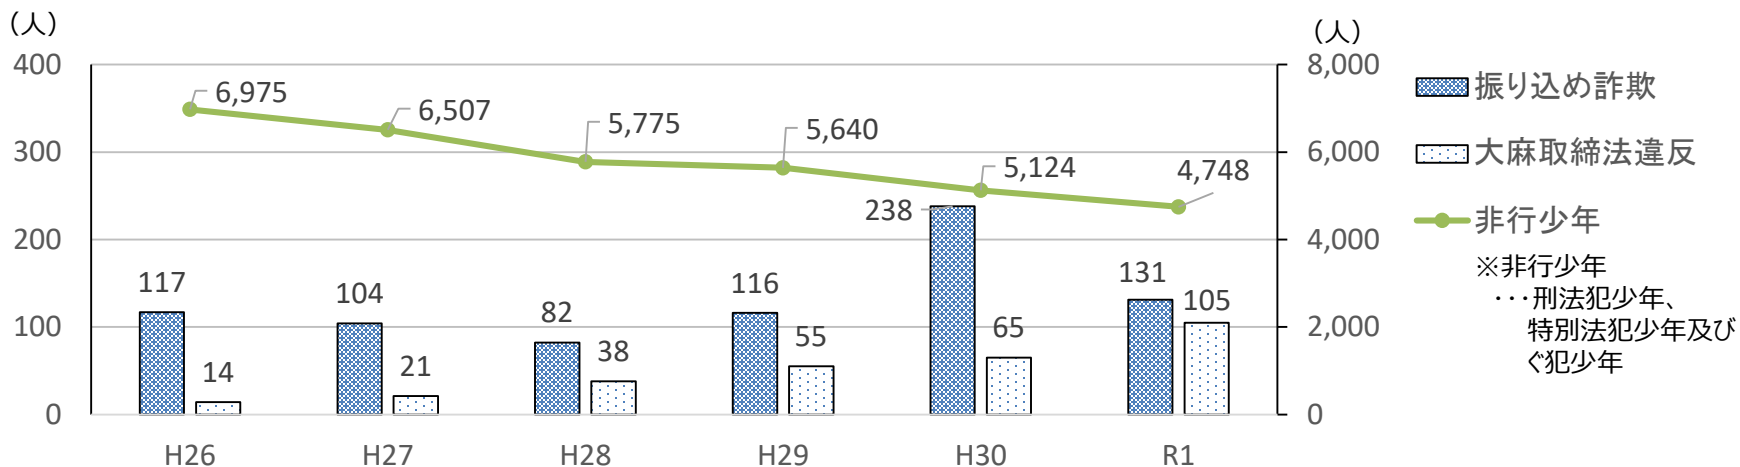

■ 都内 少年の検挙・補導人員

(出典：警視庁)

■ 都内 刑法犯少年及び少年による振り込め詐欺の再犯者率

(出典：警視庁)