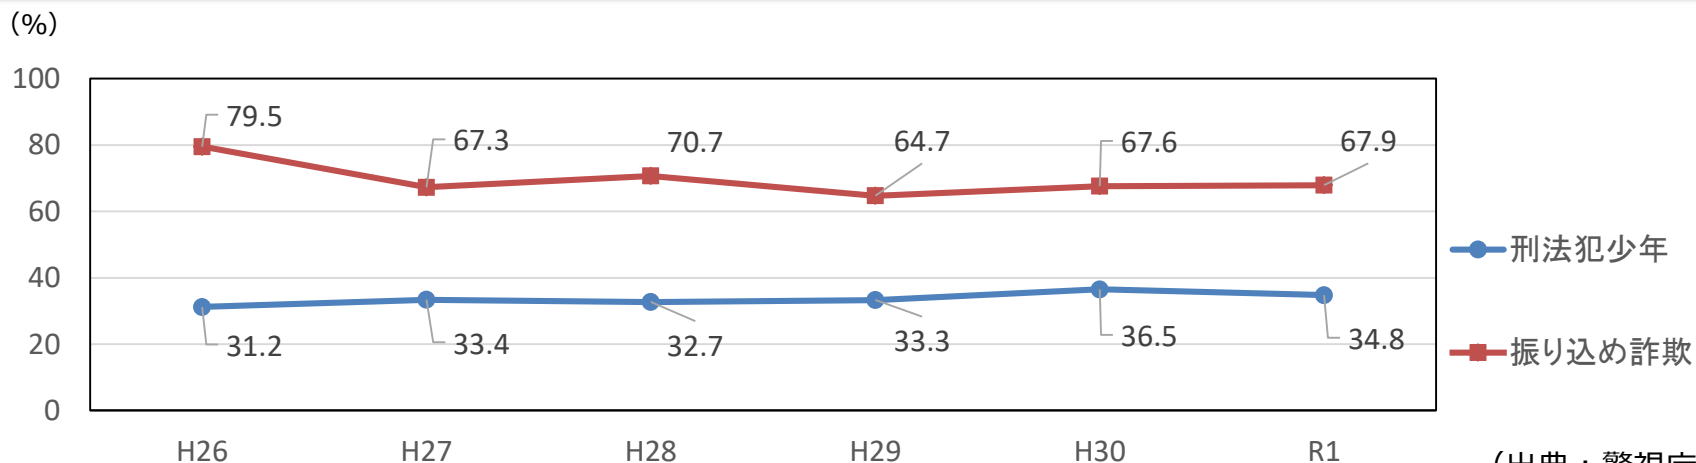

■ 都内 少年の検挙・補導人員

(出典：警視庁)

■ 都内 刑法犯少年及び少年による振り込め詐欺の再犯者率

(出典：警視庁)