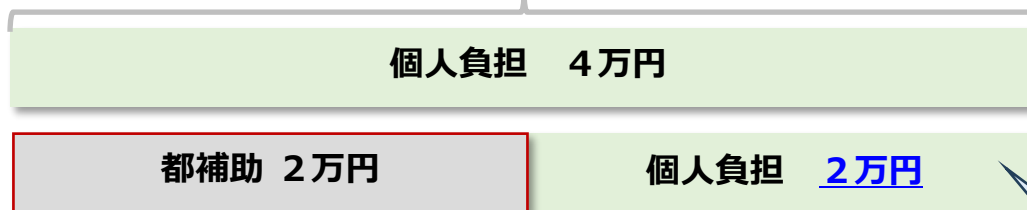

本体2万円～、
工事費2万円程度

＜防犯カメラ導入の場合のイメージ＞ 本体価格+工事費 計4万円