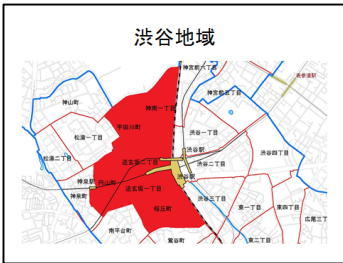

暴力団排除特別強化地域

東京都品川区南大井三丁目及び六丁目、大田区大森北一丁目から二丁目まで

東京都大田区蒲田五丁目、西蒲田五丁目及び七丁目

東京都渋谷区宇田川町、桜丘町、神南一丁目、道玄坂一丁目から二丁目まで、円山町

東京都渋谷区恵比寿一丁目、恵比寿西一丁目、恵比寿南一丁目

東京都中野区中野二丁目及び五丁目

東京都杉並区阿佐谷北二丁目、阿佐谷南二丁目から三丁目まで

東京都杉並区高円寺北二丁目から三丁目まで、高円寺南三丁目から四丁目まで

東京都豊島区池袋一丁目から二丁目まで、西池袋一丁目及び三丁目、東池袋一丁目、南池袋一丁目

東京都豊島区北大塚一丁目から二丁目まで、巣鴨一丁目から三丁目まで、南大塚一丁目から三丁目まで

東京都北区赤羽一丁目から二丁目まで、赤羽南一丁目

東京都足立区千住一丁目から三丁目まで

東京都葛飾区亀有三丁目及び五丁目

東京都江戸川区西小岩一丁目、南小岩七丁目から八丁目まで

東京都八王子市旭町、東町、寺町、中町、三崎町

東京都立川市曙町二丁目、柴崎町二丁目から三丁目まで、錦町一丁目から二丁目まで

東京都武蔵野市吉祥寺本町一丁目から二丁目まで、吉祥寺南町一丁目から二丁目まで

東京都町田市原町田一丁目・四丁目及び六丁目、森野一丁目