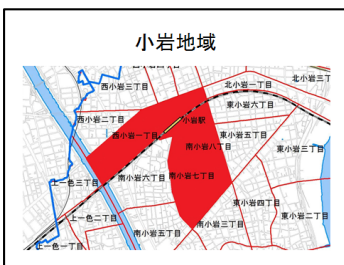

暴力団排除特別強化地域

東京都品川区南大井三丁目及び六丁目、大田区大森北一丁目から二丁目まで

東京都大田区蒲田五丁目、西蒲田五丁目及び七丁目

東京都渋谷区宇田川町、桜丘町、神南一丁目、道玄坂一丁目から二丁目まで、円山町

東京都渋谷区恵比寿一丁目、恵比寿西一丁目、恵比寿南一丁目

東京都中野区中野二丁目及び五丁目

東京都杉並区阿佐谷北二丁目、阿佐谷南二丁目から三丁目まで

東京都杉並区高円寺北二丁目から三丁目まで、高円寺南三丁目から四丁目まで

東京都豊島区池袋一丁目から二丁目まで、西池袋一丁目及び三丁目、東池袋一丁目、南池袋一丁目

東京都豊島区北大塚一丁目から二丁目まで、巣鴨一丁目から三丁目まで、南大塚一丁目から三丁目まで

東京都北区赤羽一丁目から二丁目まで、赤羽南一丁目

東京都足立区千住一丁目から三丁目まで

東京都葛飾区亀有三丁目及び五丁目

東京都江戸川区西小岩一丁目、南小岩七丁目から八丁目まで

東京都八王子市旭町、東町、寺町、中町、三崎町

東京都立川市曙町二丁目、柴崎町二丁目から三丁目まで、錦町一丁目から二丁目まで

東京都武蔵野市吉祥寺本町一丁目から二丁目まで、吉祥寺南町一丁目から二丁目まで

東京都町田市原町田一丁目・四丁目及び六丁目、森野一丁目