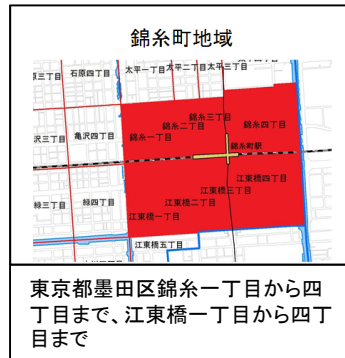

暴力団排除特別強化地域

東京都品川区南大井三丁目及び六丁目、大田区大森北一丁目から二丁目まで

東京都大田区蒲田五丁目、西蒲田五丁目及び七丁目

東京都渋谷区宇田川町、桜丘町、神南一丁目、道玄坂一丁目から二丁目まで、円山町

東京都渋谷区恵比寿一丁目、恵比寿西一丁目、恵比寿南一丁目

東京都中野区中野二丁目及び五丁目

東京都杉並区阿佐谷北二丁目、阿佐谷南二丁目から三丁目まで

東京都杉並区高円寺北二丁目から三丁目まで、高円寺南三丁目から四丁目まで

東京都豊島区池袋一丁目から二丁目まで、西池袋一丁目及び三丁目、東池袋一丁目、南池袋一丁目

東京都豊島区北大塚一丁目から二丁目まで、巣鴨一丁目から三丁目まで、南大塚一丁目から三丁目まで

東京都北区赤羽一丁目から二丁目まで、赤羽南一丁目

東京都足立区千住一丁目から三丁目まで

東京都葛飾区亀有三丁目及び五丁目

東京都江戸川区西小岩一丁目、南小岩七丁目から八丁目まで

東京都八王子市旭町、東町、寺町、中町、三崎町

東京都立川市曙町二丁目、柴崎町二丁目から三丁目まで、錦町一丁目から二丁目まで