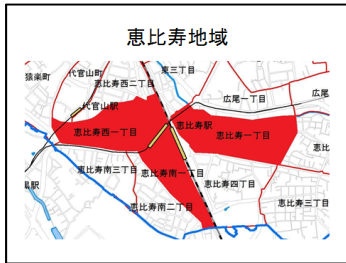

暴力団排除特別強化地域

東京都品川区南大井三丁目及び六丁目、大田区大森北一丁目から二丁目まで

東京都大田区蒲田五丁目、西蒲田五丁目及び七丁目

東京都渋谷区宇田川町、桜丘町、神南一丁目、道玄坂一丁目から二丁目まで、円山町

東京都渋谷区恵比寿一丁目、恵比寿西一丁目、恵比寿南一丁目

東京都中野区中野二丁目及び五丁目

東京都杉並区阿佐谷北二丁目、阿佐谷南二丁目から三丁目まで

東京都杉並区高円寺北二丁目から三丁目まで、高円寺南三丁目から四丁目まで

東京都豊島区池袋一丁目から二丁目まで、西池袋一丁目及び三丁目、東池袋一丁目、南池袋一丁目

東京都豊島区北大塚一丁目から二丁目まで、巣鴨一丁目から三丁目まで、南大塚一丁目から三丁目まで

東京都北区赤羽一丁目から二丁目まで、赤羽南一丁目

東京都足立区千住一丁目から三丁目まで

東京都葛飾区亀有三丁目及び五丁目

東京都江戸川区西小岩一丁目、南小岩七丁目から八丁目まで

東京都八王子市旭町、東町、寺町、中町、三崎町

東京都立川市曙町二丁目、柴崎町二丁目から三丁目まで、錦町一丁目から二丁目まで

東京都武蔵野市吉祥寺本町一丁目から二丁目まで、吉祥寺南町一丁目から二丁目まで

東京都町田市原町田一丁目・四丁目及び六丁目、森野一丁目