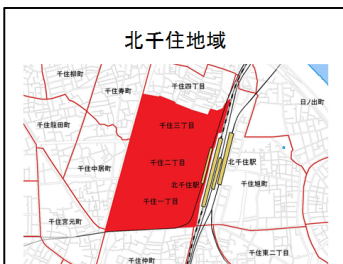

暴力団排除特別強化地域

東京都品川区南大井三丁目及び六丁目、大田区大森北一丁目から二丁目まで

東京都大田区蒲田五丁目、西蒲田五丁目及び七丁目

東京都渋谷区宇田川町、桜丘町、神南一丁目、道玄坂一丁目から二丁目まで、円山町

東京都渋谷区恵比寿一丁目、恵比寿西一丁目、恵比寿南一丁目

東京都中野区中野二丁目及び五丁目

東京都杉並区阿佐谷北二丁目、阿佐谷南二丁目から三丁目まで

東京都杉並区高円寺北二丁目から三丁目まで、高円寺南三丁目から四丁目まで

東京都豊島区池袋一丁目から二丁目まで、西池袋一丁目及び三丁目、東池袋一丁目、南池袋一丁目

東京都豊島区北大塚一丁目から二丁目まで、巣鴨一丁目から三丁目まで、南大塚一丁目から三丁目まで

東京都北区赤羽一丁目から二丁目まで、赤羽南一丁目

東京都足立区千住一丁目から三丁目まで

東京都葛飾区亀有三丁目及び五丁目

東京都江戸川区西小岩一丁目、南小岩七丁目から八丁目まで

東京都八王子市旭町、東町、寺町、中町、三崎町

東京都立川市曙町二丁目、柴崎町二丁目から三丁目まで、錦町一丁目から二丁目まで