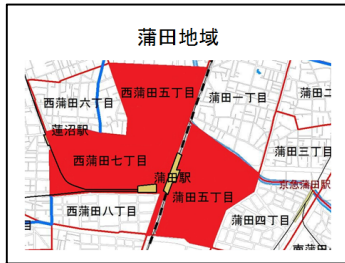

暴力団排除特別強化地域

東京都品川区南大井三丁目及び六丁目、大田区大森北一丁目から二丁目まで

東京都大田区蒲田五丁目、西蒲田五丁目及び七丁目

東京都渋谷区宇田川町、桜丘町、神南一丁目、道玄坂一丁目から二丁目まで、円山町

東京都渋谷区恵比寿一丁目、恵比寿西一丁目、恵比寿南一丁目

東京都中野区中野二丁目及び五丁目

東京都杉並区阿佐谷北二丁目、阿佐谷南二丁目から三丁目まで

東京都杉並区高円寺北二丁目から三丁目まで、高円寺南三丁目から四丁目まで

東京都豊島区池袋一丁目から二丁目まで、西池袋一丁目及び三丁目、東池袋一丁目、南池袋一丁目

東京都豊島区北大塚一丁目から二丁目まで、巣鴨一丁目から三丁目まで、南大塚一丁目から三丁目まで

東京都北区赤羽一丁目から二丁目まで、赤羽南一丁目

東京都足立区千住一丁目から三丁目まで

東京都葛飾区亀有三丁目及び五丁目

東京都江戸川区西小岩一丁目、南小岩七丁目から八丁目まで

東京都八王子市旭町、東町、寺町、中町、三崎町

東京都立川市曙町二丁目、柴崎町二丁目から三丁目まで、錦町一丁目から二丁目まで

東京都武蔵野市吉祥寺本町一丁目から二丁目まで、吉祥寺南町一丁目から二丁目まで

東京都町田市原町田一丁目・四丁目及び六丁目、森野一丁目