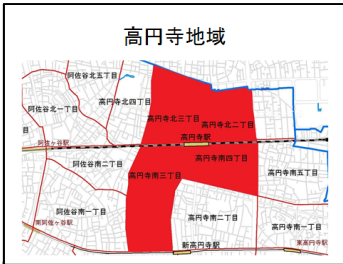

暴力団排除特別強化地域

東京都品川区南大井三丁目及び六丁目、大田区大森北一丁目から二丁目まで

東京都大田区蒲田五丁目、西蒲田五丁目及び七丁目

東京都渋谷区宇田川町、桜丘町、神南一丁目、道玄坂一丁目から二丁目まで、円山町

東京都渋谷区恵比寿一丁目、恵比寿西一丁目、恵比寿南一丁目

東京都中野区中野二丁目及び五丁目

東京都杉並区阿佐谷北二丁目、阿佐谷南二丁目から三丁目まで

東京都杉並区高円寺北二丁目から三丁目まで、高円寺南三丁目から四丁目まで

東京都豊島区池袋一丁目から二丁目まで、西池袋一丁目及び三丁目、東池袋一丁目、南池袋一丁目

東京都豊島区北大塚一丁目から二丁目まで、巣鴨一丁目から三丁目まで、南大塚一丁目から三丁目まで

東京都北区赤羽一丁目から二丁目まで、赤羽南一丁目

東京都足立区千住一丁目から三丁目まで

東京都葛飾区亀有三丁目及び五丁目

東京都江戸川区西小岩一丁目、南小岩七丁目から八丁目まで

東京都八王子市旭町、東町、寺町、中町、三崎町

東京都立川市曙町二丁目、柴崎町二丁目から三丁目まで、錦町一丁目から二丁目まで