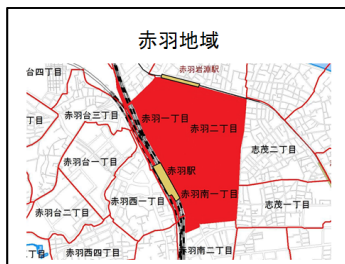

暴力団排除特別強化地域

東京都品川区南大井三丁目及び六丁目、大田区大森北一丁目から二丁目まで

東京都大田区蒲田五丁目、西蒲田五丁目及び七丁目

東京都渋谷区宇田川町、桜丘町、神南一丁目、道玄坂一丁目から二丁目まで、円山町

東京都渋谷区恵比寿一丁目、恵比寿西一丁目、恵比寿南一丁目

東京都中野区中野二丁目及び五丁目

東京都杉並区阿佐谷北二丁目、阿佐谷南二丁目から三丁目まで

東京都杉並区高円寺北二丁目から三丁目まで、高円寺南三丁目から四丁目まで

東京都豊島区池袋一丁目から二丁目まで、西池袋一丁目及び三丁目、東池袋一丁目、南池袋一丁目

東京都豊島区北大塚一丁目から二丁目まで、巣鴨一丁目から三丁目まで、南大塚一丁目から三丁目まで

東京都北区赤羽一丁目から二丁目まで、赤羽南一丁目

東京都足立区千住一丁目から三丁目まで

東京都葛飾区亀有三丁目及び五丁目

東京都江戸川区西小岩一丁目、南小岩七丁目から八丁目まで

東京都八王子市旭町、東町、寺町、中町、三崎町

東京都立川市曙町二丁目、柴崎町二丁目から三丁目まで、錦町一丁目から二丁目まで

東京都武蔵野市吉祥寺本町一丁目から二丁目まで、吉祥寺南町一丁目から二丁目まで

東京都町田市原町田一丁目・四丁目及び六丁目、森野一丁目