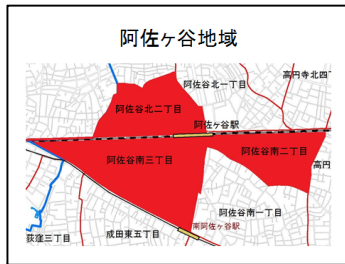

暴力団排除特別強化地域

東京都品川区南大井三丁目及び六丁目、大田区大森北一丁目から二丁目まで

東京都大田区蒲田五丁目、西蒲田五丁目及び七丁目

東京都渋谷区宇田川町、桜丘町、神南一丁目、道玄坂一丁目から二丁目まで、円山町

東京都渋谷区恵比寿一丁目、恵比寿西一丁目、恵比寿南一丁目

東京都中野区中野二丁目及び五丁目

東京都杉並区阿佐谷北二丁目、阿佐谷南二丁目から三丁目まで

東京都杉並区高円寺北二丁目から三丁目まで、高円寺南三丁目から四丁目まで

東京都豊島区池袋一丁目から二丁目まで、西池袋一丁目及び三丁目、東池袋一丁目、南池袋一丁目

東京都豊島区北大塚一丁目から二丁目まで、巣鴨一丁目から三丁目まで、南大塚一丁目から三丁目まで

東京都北区赤羽一丁目から二丁目まで、赤羽南一丁目

東京都足立区千住一丁目から三丁目まで

東京都葛飾区亀有三丁目及び五丁目

東京都江戸川区西小岩一丁目、南小岩七丁目から八丁目まで

東京都八王子市旭町、東町、寺町、中町、三崎町

東京都立川市曙町二丁目、柴崎町二丁目から三丁目まで、錦町一丁目から二丁目まで

東京都武蔵野市吉祥寺本町一丁目から二丁目まで、吉祥寺南町一丁目から二丁目まで

東京都町田市原町田一丁目・四丁目及び六丁目、森野一丁目