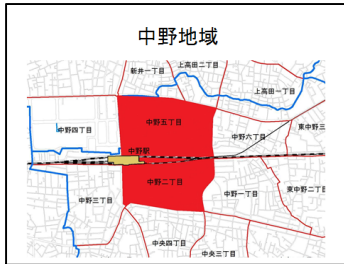

暴力団排除特別強化地域

東京都品川区南大井三丁目及び六丁目、大田区大森北一丁目から二丁目まで

東京都大田区蒲田五丁目、西蒲田五丁目及び七丁目

東京都渋谷区宇田川町、桜丘町、神南一丁目、道玄坂一丁目から二丁目まで、円山町

東京都渋谷区恵比寿一丁目、恵比寿西一丁目、恵比寿南一丁目

東京都中野区中野二丁目及び五丁目

東京都杉並区阿佐谷北二丁目、阿佐谷南二丁目から三丁目まで

東京都杉並区高円寺北二丁目から三丁目まで、高円寺南三丁目から四丁目まで

東京都豊島区池袋一丁目から二丁目まで、西池袋一丁目及び三丁目、東池袋一丁目、南池袋一丁目

東京都豊島区北大塚一丁目から二丁目まで、巣鴨一丁目から三丁目まで、南大塚一丁目から三丁目まで

東京都北区赤羽一丁目から二丁目まで、赤羽南一丁目

東京都足立区千住一丁目から三丁目まで

東京都葛飾区亀有三丁目及び五丁目

東京都江戸川区西小岩一丁目、南小岩七丁目から八丁目まで

東京都八王子市旭町、東町、寺町、中町、三崎町

東京都立川市曙町二丁目、柴崎町二丁目から三丁目まで、錦町一丁目から二丁目まで

東京都武蔵野市吉祥寺本町一丁目から二丁目まで、吉祥寺南町一丁目から二丁目まで

東京都町田市原町田一丁目・四丁目及び六丁目、森野一丁目