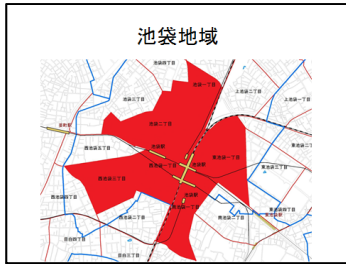

暴力団排除特別強化地域

東京都品川区南大井三丁目及び六丁目、大田区大森北一丁目から二丁目まで

東京都大田区蒲田五丁目、西蒲田五丁目及び七丁目

東京都渋谷区宇田川町、桜丘町、神南一丁目、道玄坂一丁目から二丁目まで、円山町

東京都渋谷区恵比寿一丁目、恵比寿西一丁目、恵比寿南一丁目

東京都中野区中野二丁目及び五丁目

東京都杉並区阿佐谷北二丁目、阿佐谷南二丁目から三丁目まで

東京都杉並区高円寺北二丁目から三丁目まで、高円寺南三丁目から四丁目まで

東京都豊島区池袋一丁目から二丁目まで、西池袋一丁目及び三丁目、東池袋一丁目、南池袋一丁目

東京都豊島区北大塚一丁目から二丁目まで、巣鴨一丁目から三丁目まで、南大塚一丁目から三丁目まで

東京都北区赤羽一丁目から二丁目まで、赤羽南一丁目

東京都足立区千住一丁目から三丁目まで

東京都葛飾区亀有三丁目及び五丁目

東京都江戸川区西小岩一丁目、南小岩七丁目から八丁目まで

東京都八王子市旭町、東町、寺町、中町、三崎町

東京都立川市曙町二丁目、柴崎町二丁目から三丁目まで、錦町一丁目から二丁目まで

東京都武蔵野市吉祥寺本町一丁目から二丁目まで、吉祥寺南町一丁目から二丁目まで

東京都町田市原町田一丁目・四丁目及び六丁目、森野一丁目