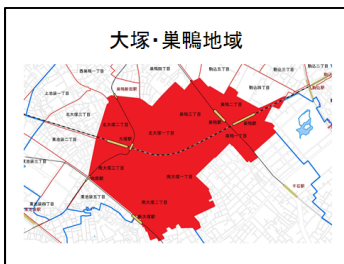

暴力団排除特別強化地域

東京都品川区南大井三丁目及び六丁目、大田区大森北一丁目から二丁目まで

東京都大田区蒲田五丁目、西蒲田五丁目及び七丁目

東京都渋谷区宇田川町、桜丘町、神南一丁目、道玄坂一丁目から二丁目まで、円山町

東京都渋谷区恵比寿一丁目、恵比寿西一丁目、恵比寿南一丁目

東京都中野区中野二丁目及び五丁目

東京都杉並区阿佐谷北二丁目、阿佐谷南二丁目から三丁目まで

東京都杉並区高円寺北二丁目から三丁目まで、高円寺南三丁目から四丁目まで

東京都豊島区池袋一丁目から二丁目まで、西池袋一丁目及び三丁目、東池袋一丁目、南池袋一丁目

東京都豊島区北大塚一丁目から二丁目まで、巣鴨一丁目から三丁目まで、南大塚一丁目から三丁目まで

東京都北区赤羽一丁目から二丁目まで、赤羽南一丁目

東京都足立区千住一丁目から三丁目まで

東京都葛飾区亀有三丁目及び五丁目

東京都江戸川区西小岩一丁目、南小岩七丁目から八丁目まで

東京都八王子市旭町、東町、寺町、中町、三崎町

東京都立川市曙町二丁目、柴崎町二丁目から三丁目まで、錦町一丁目から二丁目まで

東京都武蔵野市吉祥寺本町一丁目から二丁目まで、吉祥寺南町一丁目から二丁目まで

東京都町田市原町田一丁目・四丁目及び六丁目、森野一丁目