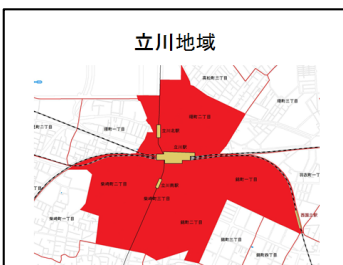

暴力団排除特別強化地域

東京都品川区南大井三丁目及び六丁目、大田区大森北一丁目から二丁目まで

東京都大田区蒲田五丁目、西蒲田五丁目及び七丁目

東京都渋谷区宇田川町、桜丘町、神南一丁目、道玄坂一丁目から二丁目まで、円山町

東京都渋谷区恵比寿一丁目、恵比寿西一丁目、恵比寿南一丁目

東京都中野区中野二丁目及び五丁目

東京都杉並区阿佐谷北二丁目、阿佐谷南二丁目から三丁目まで

東京都杉並区高円寺北二丁目から三丁目まで、高円寺南三丁目から四丁目まで

東京都豊島区池袋一丁目から二丁目まで、西池袋一丁目及び三丁目、東池袋一丁目、南池袋一丁目

東京都豊島区北大塚一丁目から二丁目まで、巣鴨一丁目から三丁目まで、南大塚一丁目から三丁目まで

東京都北区赤羽一丁目から二丁目まで、赤羽南一丁目

東京都足立区千住一丁目から三丁目まで

東京都葛飾区亀有三丁目及び五丁目

東京都江戸川区西小岩一丁目、南小岩七丁目から八丁目まで

東京都八王子市旭町、東町、寺町、中町、三崎町

東京都立川市曙町二丁目、柴崎町二丁目から三丁目まで、錦町一丁目から二丁目まで

東京都武蔵野市吉祥寺本町一丁目から二丁目まで、吉祥寺南町一丁目から二丁目まで

東京都町田市原町田一丁目・四丁目及び六丁目、森野一丁目