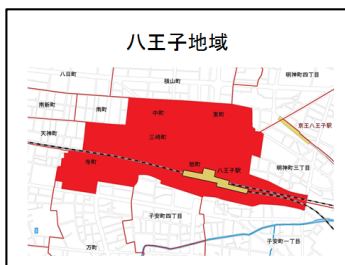

暴力団排除特別強化地域

東京都品川区南大井三丁目及び六丁目、大田区大森北一丁目から二丁目まで

東京都大田区蒲田五丁目、西蒲田五丁目及び七丁目

東京都渋谷区宇田川町、桜丘町、神南一丁目、道玄坂一丁目から二丁目まで、円山町

東京都渋谷区恵比寿一丁目、恵比寿西一丁目、恵比寿南一丁目

東京都中野区中野二丁目及び五丁目

東京都杉並区阿佐谷北二丁目、阿佐谷南二丁目から三丁目まで

東京都杉並区高円寺北二丁目から三丁目まで、高円寺南三丁目から四丁目まで

東京都豊島区池袋一丁目から二丁目まで、西池袋一丁目及び三丁目、東池袋一丁目、南池袋一丁目

東京都豊島区北大塚一丁目から二丁目まで、巣鴨一丁目から三丁目まで、南大塚一丁目から三丁目まで

東京都北区赤羽一丁目から二丁目まで、赤羽南一丁目

東京都足立区千住一丁目から三丁目まで

東京都葛飾区亀有三丁目及び五丁目

東京都江戸川区西小岩一丁目、南小岩七丁目から八丁目まで

東京都八王子市旭町、東町、寺町、中町、三崎町

東京都立川市曙町二丁目、柴崎町二丁目から三丁目まで、錦町一丁目から二丁目まで

東京都武蔵野市吉祥寺本町一丁目から二丁目まで、吉祥寺南町一丁目から二丁目まで

東京都町田市原町田一丁目・四丁目及び六丁目、森野一丁目